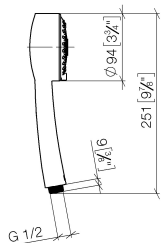

28 002 978

mm [inches]

Diagramma di portata

Certificati

LGA_18610.

28 002 978

Parts for other
finishes can be found
here: Cromato

Elenco delle parti di ricambio

N.	Codice articolo	Denominazione	Quantità necessaria	Tempo di produzione
1	09 21 02 115 90	calotta	1	2
2	09 23 01 039 90	setaccio	1	2
3	09 23 01 077 90	limitatore di portata	1	2
4	04 12 11 071 00 90	doccia	1	2
5	09 30 09 022 90	chiave	1	2