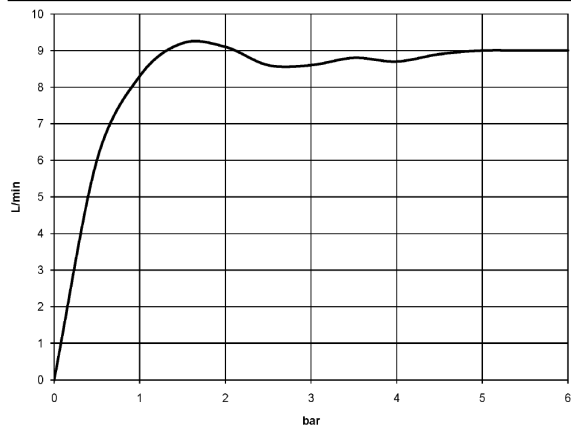

28 002 978

mm [inches]

Diagramma di portata

Certificati

LGA_18610.

28 002 978

Parts for other
finishes can be found
here: Cromato

Elenco delle parti di ricambio